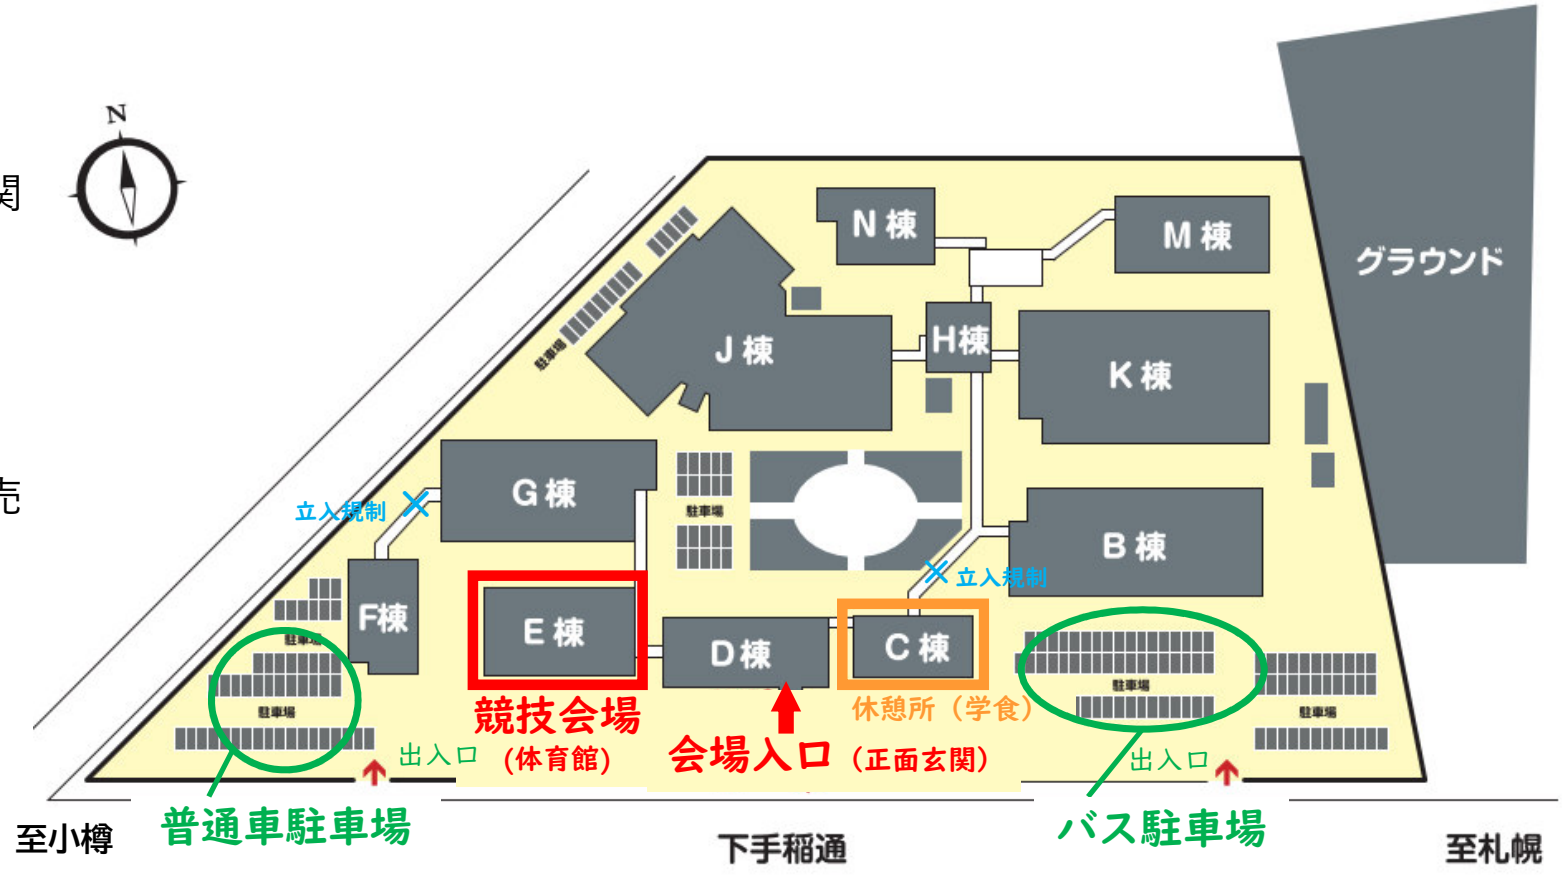

ロボット・トライアスロン大会 2023 会場案内

北海道職業能力開発大学校（小樽市銭函3丁目190番地）

- ・ 駐車場は、普通車とバスで場所が異なります。
- ・ 競技会場への入口は正面玄関1か所のみです。
- ・ 校内立入り規制エリアには入らないようお願いします。
- ・ 休憩所（学食）には自動販売機があります。

（ご注意）
大会当日、自動車・バスの誘導はありませんので事故等にご注意ください。

至小樽

普通車駐車場

下手稲通

バス駐車場

至札幌